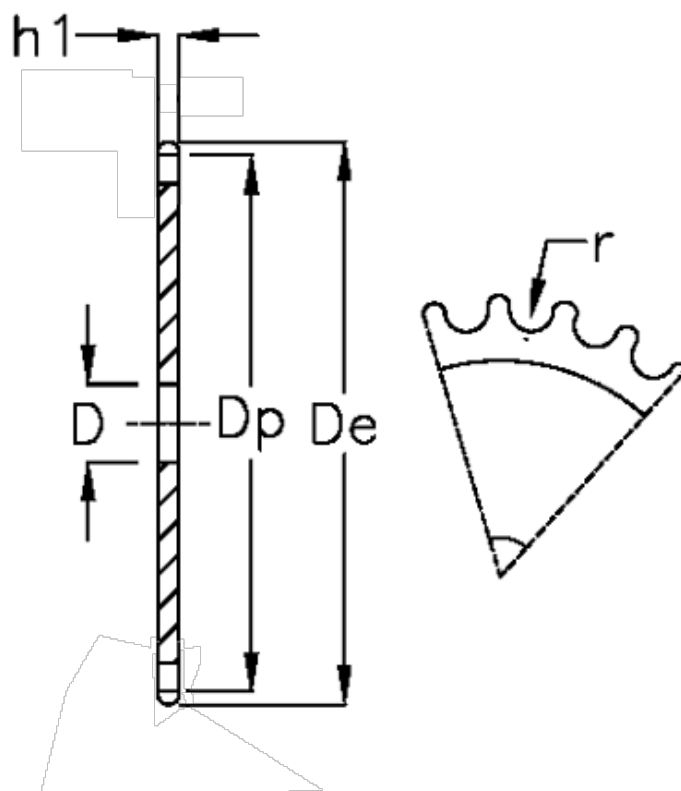

Varenummer: 616021009056  
Beskrivelse: Pladehjul 20 B-1 Z=56 simplex

## Mål

Antal tænder	= 56	$r = 19.05$
C	= 4	
D	= 30	
De	= 581.4	
Dp	= 566.26	
For kædebetegnelse	= 20 B-1	
For kæde størrelse	= 1 1/4 x 3/4	
h1	= 18.5	